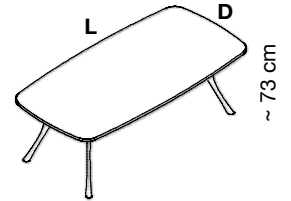

Table top edge detail

PEGASO WOOD - LIGHT OAK

RECTANGULAR TABLES

L cm	D cm	CODE		L cm	D cm	CODE		L cm	D cm	CODE	
200	90	2PRCR20090-AL		200	90	2PRCR20090-BO		200	90	2PRCR20090-NM	
240	100	2PRCR240100-AL		240	100	2PRCR240100-BO		240	100	2PRCR240100-NM	
300	120	2PRCR300120-AL		300	120	2PRCR300120-BO		300	120	2PRCR300120-NM	

BARREL-SHAPED TABLES

L cm	D cm	CODE		L cm	D cm	CODE		L cm	D cm	CODE	
200	100	2PRCS200100-AL		200	100	2PRCS200100-BO		200	100	2PRCS200100-NM	
240	110	2PRCS240110-AL		240	110	2PRCS240110-BO		240	110	2PRCS240110-NM	
300	120	2PRCS300120-AL		300	120	2PRCS300120-BO		300	120	2PRCS300120-NM	

SQUARE TABLES

L cm	D cm	CODE		L cm	D cm	CODE		L cm	D cm	CODE	
140	140	2PRCQ140140-AL		140	140	2PRCQ140140-BO		140	140	2PRCQ140140-NM	

ROUND TABLES

ø cm	CODE		ø cm	CODE		ø cm	CODE	
130	2PRCT130-AL		130	2PRCT130-BO		130	2PRCT130-NM	
150	2PRCT150-AL		150	2PRCT150-BO		150	2PRCT150-NM	