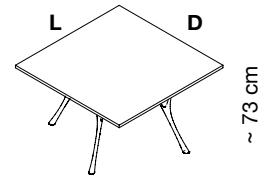

Table top edge detail

PEGASO WOOD - LIGHT OAK

RECTANGULAR TABLES

L cm	D cm	CODE		L cm	D cm	CODE		L cm	D cm	CODE	
200	90	2PRCR20090-AL		200	90	2PRCR20090-BO		200	90	2PRCR20090-NM	
240	100	2PRCR240100-AL		240	100	2PRCR240100-BO		240	100	2PRCR240100-NM	
300	120	2PRCR300120-AL		300	120	2PRCR300120-BO		300	120	2PRCR300120-NM	

BARREL-SHAPED TABLES

L cm	D cm	CODE		L cm	D cm	CODE		L cm	D cm	CODE	
200	100	2PRCS200100-AL		200	100	2PRCS200100-BO		200	100	2PRCS200100-NM	
240	110	2PRCS240110-AL		240	110	2PRCS240110-BO		240	110	2PRCS240110-NM	
300	120	2PRCS300120-AL		300	120	2PRCS300120-BO		300	120	2PRCS300120-NM	

SQUARE TABLES

L cm	D cm	CODE		L cm	D cm	CODE		L cm	D cm	CODE	
140	140	2PRCQ140140-AL		140	140	2PRCQ140140-BO		140	140	2PRCQ140140-NM	

ROUND TABLES

ø cm	CODE		ø cm	CODE		ø cm	CODE	
130	2PRCT130-AL		130	2PRCT130-BO		130	2PRCT130-NM	
150	2PRCT150-AL		150	2PRCT150-BO		150	2PRCT150-NM	