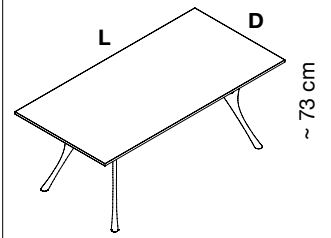

Table top edge detail

PEGASO WOOD - LIGHT OAK

RECTANGULAR TABLES

L cm	D cm	CODE		L cm	D cm	CODE		L cm	D cm	CODE	
200	90	2PRCR20090-AL		200	90	2PRCR20090-BO		200	90	2PRCR20090-NM	
240	100	2PRCR240100-AL		240	100	2PRCR240100-BO		240	100	2PRCR240100-NM	
300	120	2PRCR300120-AL		300	120	2PRCR300120-BO		300	120	2PRCR300120-NM	

BARREL-SHAPED TABLES

L cm	D cm	CODE		L cm	D cm	CODE		L cm	D cm	CODE	
200	100	2PRCS200100-AL		200	100	2PRCS200100-BO		200	100	2PRCS200100-NM	
240	110	2PRCS240110-AL		240	110	2PRCS240110-BO		240	110	2PRCS240110-NM	
300	120	2PRCS300120-AL		300	120	2PRCS300120-BO		300	120	2PRCS300120-NM	

SQUARE TABLES

L cm	D cm	CODE		L cm	D cm	CODE		L cm	D cm	CODE	
140	140	2PRCQ140140-AL		140	140	2PRCQ140140-BO		140	140	2PRCQ140140-NM	

ROUND TABLES

ø cm	CODE		ø cm	CODE		ø cm	CODE	
130	2PRCT130-AL		130	2PRCT130-BO		130	2PRCT130-NM	
150	2PRCT150-AL		150	2PRCT150-BO		150	2PRCT150-NM	