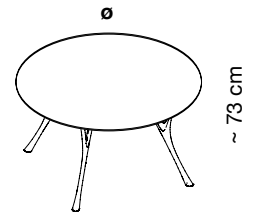

Table top edge detail

PEGASO WOOD - LIGHT OAK

RECTANGULAR TABLES

L cm	D cm	CODE		L cm	D cm	CODE		L cm	D cm	CODE	
200	90	2PRCR20090-AL		200	90	2PRCR20090-BO		200	90	2PRCR20090-NM	
240	100	2PRCR240100-AL		240	100	2PRCR240100-BO		240	100	2PRCR240100-NM	
300	120	2PRCR300120-AL		300	120	2PRCR300120-BO		300	120	2PRCR300120-NM	

BARREL-SHAPED TABLES

L cm	D cm	CODE		L cm	D cm	CODE		L cm	D cm	CODE	
200	100	2PRCS200100-AL		200	100	2PRCS200100-BO		200	100	2PRCS200100-NM	
240	110	2PRCS240110-AL		240	110	2PRCS240110-BO		240	110	2PRCS240110-NM	
300	120	2PRCS300120-AL		300	120	2PRCS300120-BO		300	120	2PRCS300120-NM	

SQUARE TABLES

L cm	D cm	CODE		L cm	D cm	CODE		L cm	D cm	CODE	
140	140	2PRCQ140140-AL		140	140	2PRCQ140140-BO		140	140	2PRCQ140140-NM	

ROUND TABLES

ø cm	CODE		ø cm	CODE		ø cm	CODE	
130	2PRCT130-AL		130	2PRCT130-BO		130	2PRCT130-NM	
150	2PRCT150-AL		150	2PRCT150-BO		150	2PRCT150-NM	