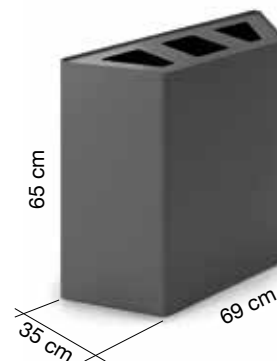

SCHEDA TECNICA

Famiglia: **LINEAR**

Design: **Caimi Lab**

Codici: **460-GYGY, 460-GYVO, 460-GYGO**
460-VOGY, 460-VOVO, 460-VOGO
460-GOGY, 460-GOVO, 460-GOGO

Dimensioni: altezza 65 cm, lunghezza 69 cm, profondità 25 cm.
Capacità totale 90 L (3 x 30 L)

Descrizione: cestino per la raccolta differenziata di forma trapezoidale a tre scomparti con fusto e base realizzati in lamiera di acciaio sp. 1 mm. verniciata con polveri epossidiche colore grigio city (RAL 7043), verde oliva (RAL 6013) o giallo ocra (RAL 8001), bordi perimetrali arrotondati antinfortunistici, la base è dotata di gommini in espanso per proteggere il pavimento. Coperchio superiore dotato di tre fori per gettare i rifiuti, realizzato interamente in acciaio verniciato con polveri epossidiche disponibile nei colori grigio city (RAL 7043), verde oliva (RAL 6013) o giallo ocra (RAL 8001). Il coperchio è asportabile per consentire l'accesso al fusto per le operazioni di inserimento e rimozione dei sacchetti porta rifiuti. Dotato di 3 reggisacchetti in acciaio asportabili per facilitare le operazioni di inserimento, aggancio e rimozione dei sacchetti porta rifiuti. I tre scomparti sono separati da una lastra in acciaio verniciata con polveri epossidiche.

Accessori: Etichette adesive cod. 379, 80326, 324, 325, 326, 327, 328, 329, 330

I cestini LINEAR rispondono ai "CAM" criteri ambientali minimi.