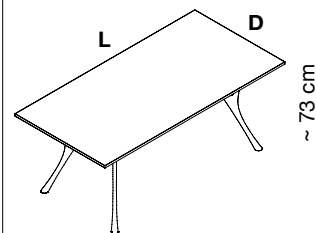

Micaceous black

PEGASO WOOD - LIGHT OAK

RECTANGULAR TABLES

L cm	D cm	CODE		L cm	D cm	CODE		L cm	D cm	CODE	
200	90	2PRCR20090-AL		200	90	2PRCR20090-BO		200	90	2PRCR20090-NM	
240	100	2PRCR240100-AL		240	100	2PRCR240100-BO		240	100	2PRCR240100-NM	
300	120	2PRCR300120-AL		300	120	2PRCR300120-BO		300	120	2PRCR300120-NM	

BARREL-SHAPED TABLES

L cm	D cm	CODE		L cm	D cm	CODE		L cm	D cm	CODE	
200	100	2PRCS200100-AL		200	100	2PRCS200100-BO		200	100	2PRCS200100-NM	
240	110	2PRCS240110-AL		240	110	2PRCS240110-BO		240	110	2PRCS240110-NM	
300	120	2PRCS300120-AL		300	120	2PRCS300120-BO		300	120	2PRCS300120-NM	

SQUARE TABLES

L cm	D cm	CODE		L cm	D cm	CODE		L cm	D cm	CODE	
140	140	2PRCQ140140-AL		140	140	2PRCQ140140-BO		140	140	2PRCQ140140-NM	

ROUND TABLES

ø cm	CODE		ø cm	CODE		ø cm	CODE	
130	2PRCT130-AL		130	2PRCT130-BO		130	2PRCT130-NM	
150	2PRCT150-AL		150	2PRCT150-BO		150	2PRCT150-NM	