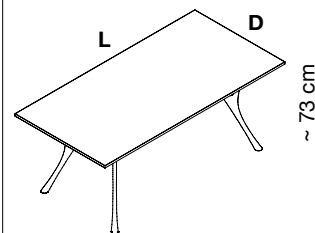

PEGASO WOOD - BLACK OAK

RECTANGULAR TABLES

L cm	D cm	CODE	
200	90	2PRNR20090-AL	
240	100	2PRNR240100-AL	
300	120	2PRNR300120-AL	

L cm	D cm	CODE	
200	90	2PRNR20090-BO	
240	100	2PRNR240100-BO	
300	120	2PRNR300120-BO	

L cm	D cm	CODE	
200	90	2PRNR20090-NM	
240	100	2PRNR240100-NM	
300	120	2PRNR300120-NM	

BARREL-SHAPED TABLES

L cm	D cm	CODE	
200	100	2PRNS200100-AL	
240	110	2PRNS240110-AL	
300	120	2PRNS300120-AL	

L cm	D cm	CODE	
200	100	2PRNS200100-BO	
240	110	2PRNS240110-BO	
300	120	2PRNS300120-BO	