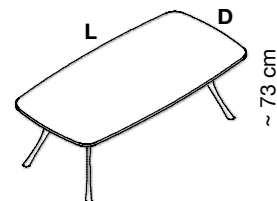

Micaceous black

PEGASO WOOD - LIGHT OAK

RECTANGULAR TABLES

L cm	D cm	CODE		L cm	D cm	CODE		L cm	D cm	CODE	
200	90	2PRCR20090-AL		200	90	2PRCR20090-BO		200	90	2PRCR20090-NM	
240	100	2PRCR240100-AL		240	100	2PRCR240100-BO		240	100	2PRCR240100-NM	
300	120	2PRCR300120-AL		300	120	2PRCR300120-BO		300	120	2PRCR300120-NM	

BARREL-SHAPED TABLES

L cm	D cm	CODE		L cm	D cm	CODE		L cm	D cm	CODE	
200	100	2PRCS200100-AL		200	100	2PRCS200100-BO		200	100	2PRCS200100-NM	
240	110	2PRCS240110-AL		240	110	2PRCS240110-BO		240	110	2PRCS240110-NM	
300	120	2PRCS300120-AL		300	120	2PRCS300120-BO		300	120	2PRCS300120-NM	

SQUARE TABLES

L cm	D cm	CODE		L cm	D cm	CODE		L cm	D cm	CODE	
140	140	2PRCQ140140-AL		140	140	2PRCQ140140-BO		140	140	2PRCQ140140-NM	

ROUND TABLES

ø cm	CODE		ø cm	CODE		ø cm	CODE	
130	2PRCT130-AL		130	2PRCT130-BO		130	2PRCT130-NM	
150	2PRCT150-AL		150	2PRCT150-BO		150	2PRCT150-NM	